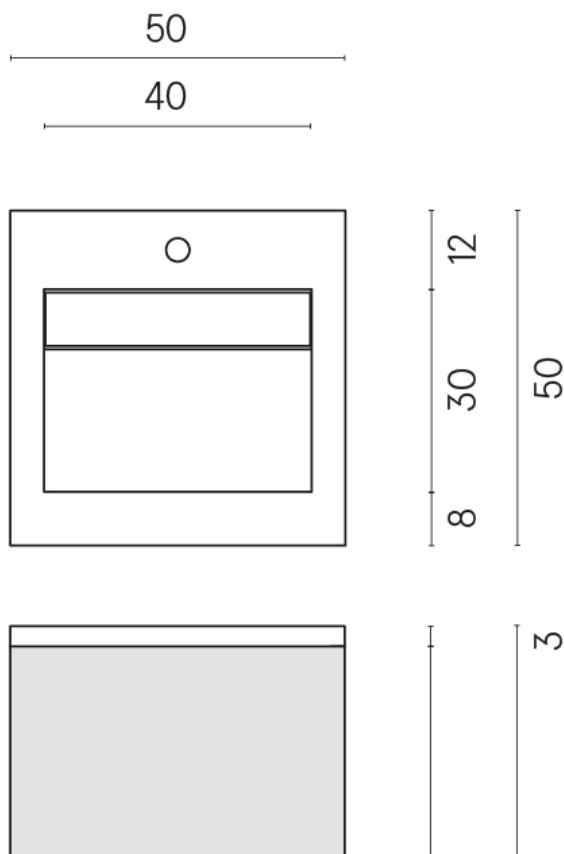

SCHEDA DI CONFIGURAZIONE

Cod. art.:

620810000029

Cube Air

Washbasin 50 Black

Rivestimento del
prodotto

Wonderful Life
Almond Matt

I colori e le altre caratteristiche estetiche delle piastrelle presenti nelle illustrazioni presenti sul sito sono puramente indicativi. Guarda sempre i campioni di persona prima dell'acquisto.