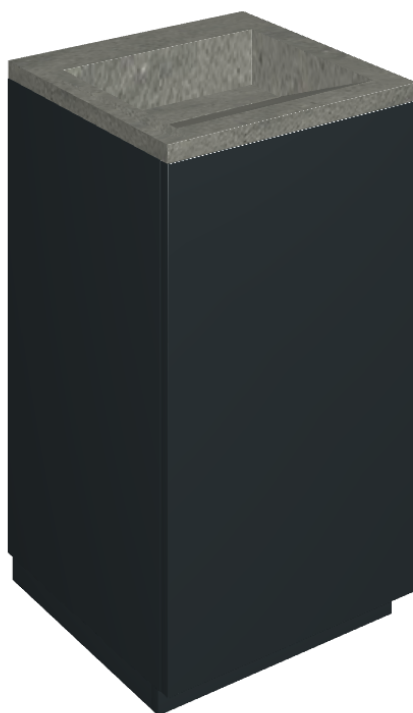

SCHEDA DI CONFIGURAZIONE

Cod. art.:

620810000029

Cube Air

Washbasin 50 Black

Rivestimento del
prodotto

Metropolis Graphtie
Dark Matt

I colori e le altre caratteristiche estetiche delle piastrelle presenti nelle illustrazioni presenti sul sito sono puramente indicativi. Guarda sempre i campioni di persona prima dell'acquisto.