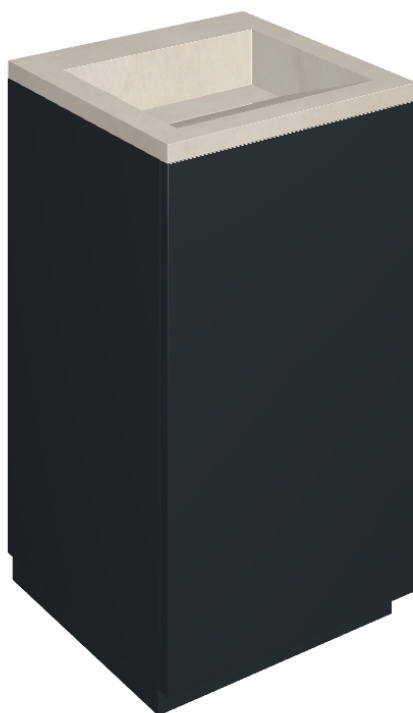

# Cube Air

Washbasin 50 Black

Rivestimento del  
prodotto

Continuum Pure Matt

I colori e le altre caratteristiche estetiche delle piastrelle presenti nelle illustrazioni presenti sul sito sono puramente indicativi. Guarda sempre i campioni di persona prima dell'acquisto.