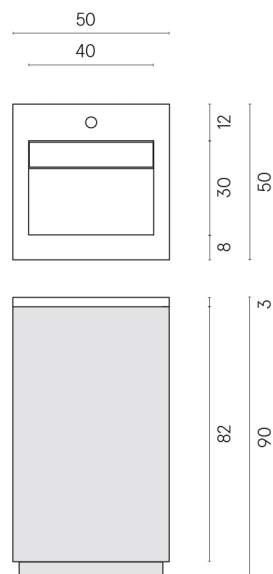

SCHEDA DI CONFIGURAZIONE

Cod. art.: 620810000029

Cube Air

Washbasin 50 Black

Rivestimento del
prodotto
Continuum Iron Matt

I colori e le altre caratteristiche estetiche delle piastrelle presenti nelle illustrazioni presenti sul sito sono puramente indicativi. Guarda sempre i campioni di persona prima dell'acquisto.

**Trova il punto vendita
autorizzato più vicino:**

<https://yug.italonceramica.ru/ru/home/dealer/>