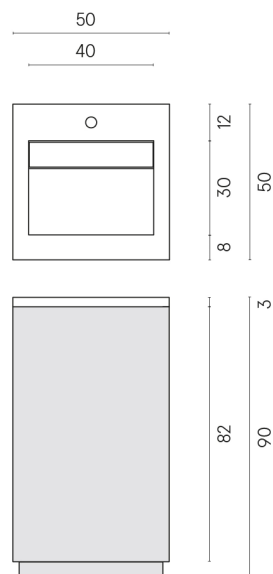

SCHEDA DI CONFIGURAZIONE

Cod. art.: 620810000029

Cube Air

Washbasin 50 Black

Rivestimento del
prodotto
Eternum Cream Matt

I colori e le altre caratteristiche estetiche delle piastrelle presenti nelle illustrazioni presenti sul sito sono puramente indicativi. Guarda sempre i campioni di persona prima dell'acquisto.