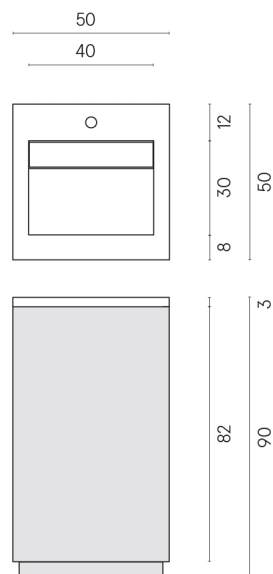

SCHEDA DI CONFIGURAZIONE

Cod. art.: 620810000029

Cube Air

Washbasin 50 Black

Rivestimento del
prodotto
Eternum Glass Coral
Lux

I colori e le altre caratteristiche estetiche delle piastrelle presenti nelle illustrazioni presenti sul sito sono puramente indicativi. Guarda sempre i campioni di persona prima dell'acquisto.