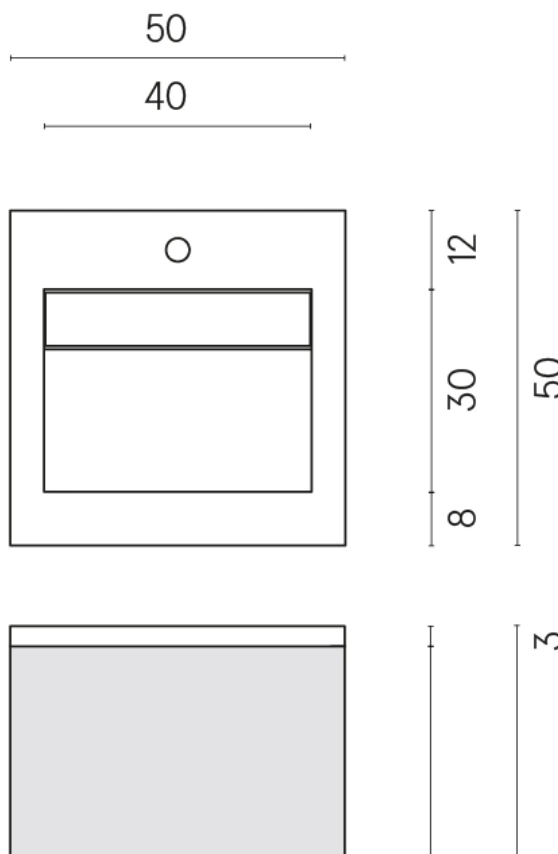

SCHEDA DI CONFIGURAZIONE

Cod. art.: 620810000029

Cube Air

Washbasin 50 Black

Rivestimento del prodotto
Avantgarde Iron Matt

Web server is returning an unknown error

Error code 520

Visit cloudflare.com for more information.