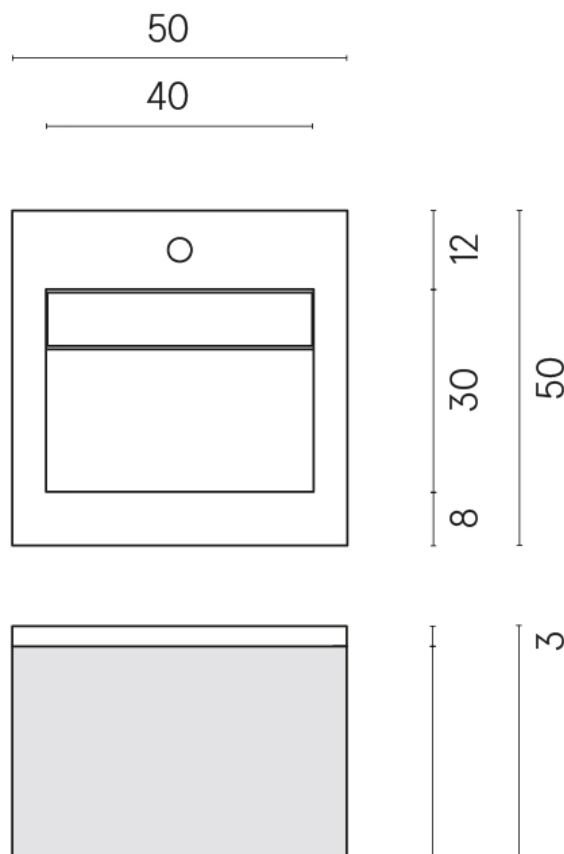

SCHEDA DI CONFIGURAZIONE

Cod. art.: 620810000029

Cube Air

Washbasin 50 Black

Rivestimento del
prodotto

Avantgarde Black
Matt

I colori e le altre caratteristiche estetiche delle piastrelle presenti nelle illustrazioni presenti sul sito sono puramente indicativi. Guarda sempre i campioni di persona prima dell'acquisto.