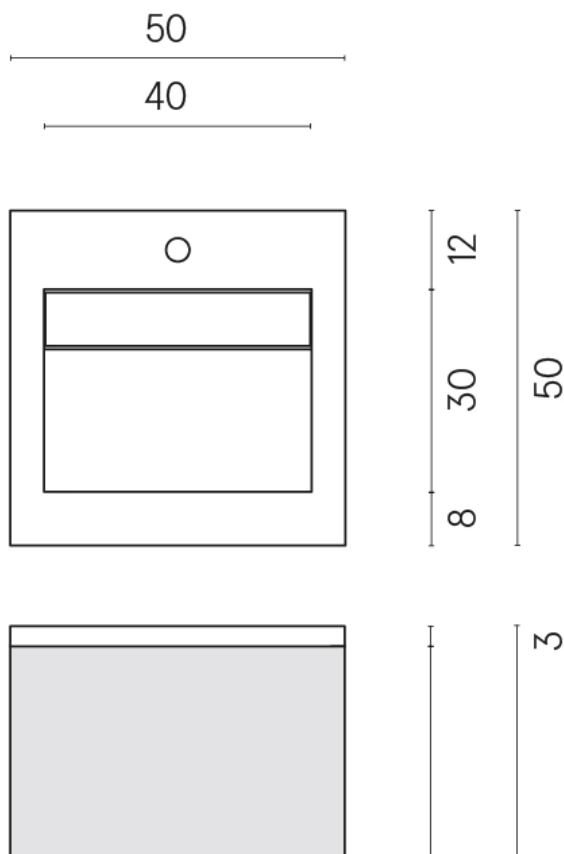

SCHEDA DI CONFIGURAZIONE

Cod. art.: 620810000029

Cube Air

Washbasin 50 Black

Rivestimento del
prodotto
Forum Slim Pure Matt

I colori e le altre caratteristiche estetiche delle piastrelle presenti nelle illustrazioni presenti sul sito sono puramente indicativi. Guarda sempre i campioni di persona prima dell'acquisto.