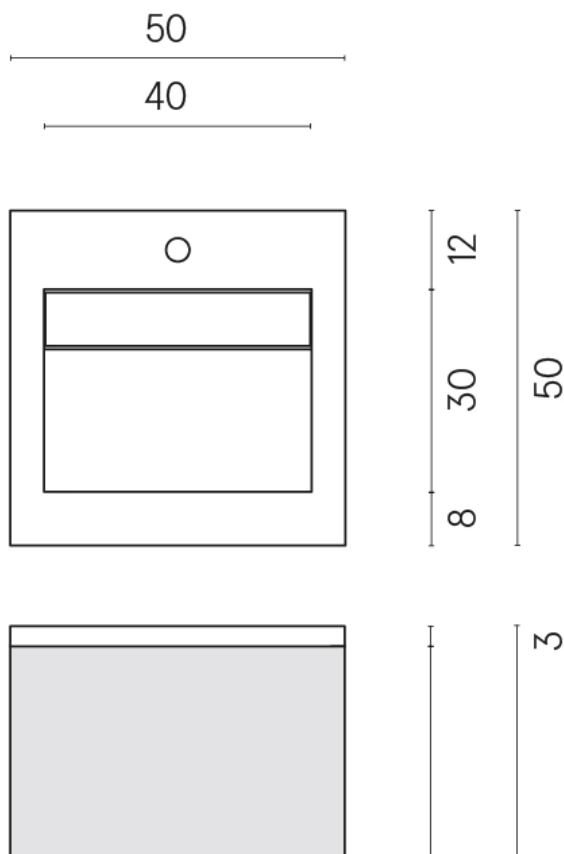

SCHEDA DI CONFIGURAZIONE

Cod. art.: 620810000029

Cube Air

Washbasin 50 Black

Rivestimento del prodotto
Forum Slim Desert
Matt

I colori e le altre caratteristiche estetiche delle piastrelle presenti nelle illustrazioni presenti sul sito sono puramente indicativi. Guarda sempre i campioni di persona prima dell'acquisto.