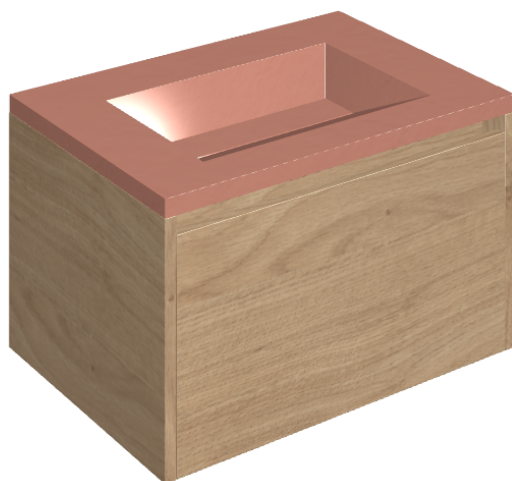

SCHEDA DI CONFIGURAZIONE

Cod. art.:

620810000015

Fly Air

Washbasin 70 Wood

Rivestimento del
prodotto

Surface Scarlet
Honed Satin

I colori e le altre caratteristiche estetiche delle piastrelle presenti nelle illustrazioni presenti sul sito sono puramente indicativi. Guarda sempre i campioni di persona prima dell'acquisto.