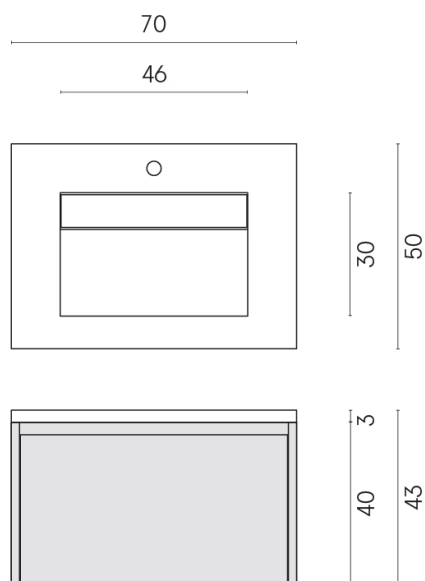

SCHEDA DI CONFIGURAZIONE

Cod. art.:

620810000015

Fly Air

Washbasin 70 Wood

Rivestimento del
prodotto

Skyfall Nero Smeraldo
Matt

I colori e le altre caratteristiche estetiche delle piastrelle presenti nelle illustrazioni presenti sul sito sono puramente indicativi. Guarda sempre i campioni di persona prima dell'acquisto.