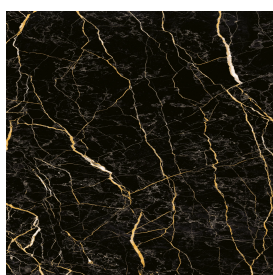

SCHEDA DI CONFIGURAZIONE

Cod. art.: 620810000016

Fly Air

Washbasin 90 Wood

Rivestimento del
prodotto

Charme Extra Laurent
Matt

I colori e le altre caratteristiche estetiche delle piastrelle presenti nelle illustrazioni presenti sul sito sono puramente indicativi. Guarda sempre i campioni di persona prima dell'acquisto.