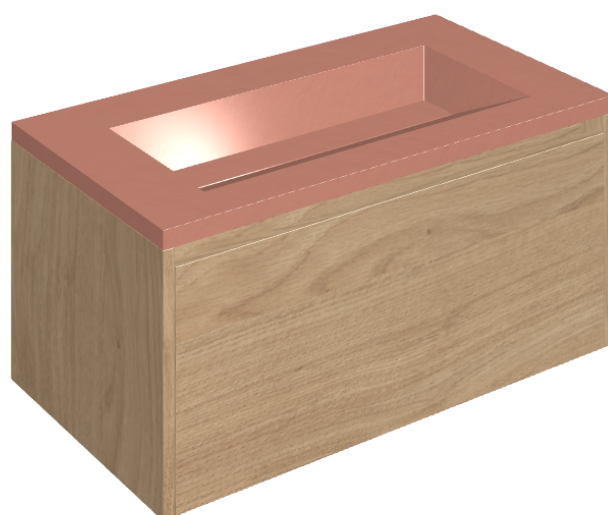

SCHEDA DI CONFIGURAZIONE

Cod. art.: 620810000016

Fly Air

Washbasin 90 Wood

Rivestimento del
prodotto

Surface Scarlet
Honed Satin

I colori e le altre caratteristiche estetiche delle piastrelle presenti nelle illustrazioni presenti sul sito sono puramente indicativi. Guarda sempre i campioni di persona prima dell'acquisto.