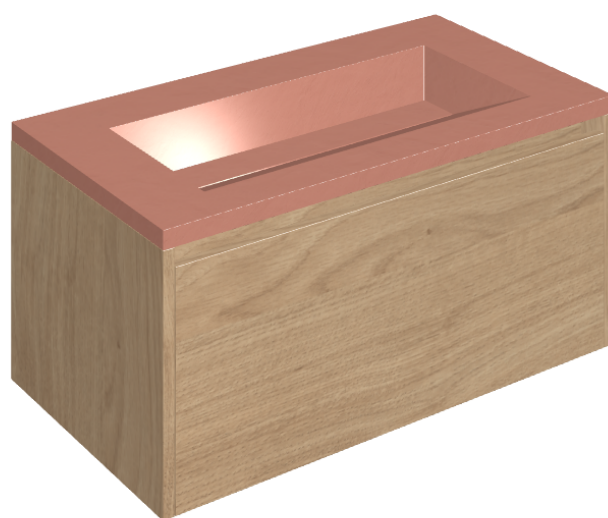

SCHEDA DI CONFIGURAZIONE

Cod. art.: 620810000016

Fly Air

Washbasin 90 Wood

Rivestimento del
prodotto

Surface Scarlet
Honed Satin

I colori e le altre caratteristiche estetiche delle piastrelle presenti nelle illustrazioni presenti sul sito sono puramente indicativi. Guarda sempre i campioni di persona prima dell'acquisto.