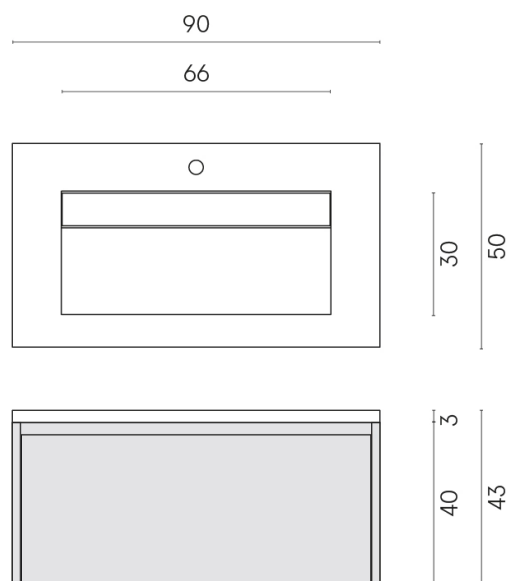

SCHEDA DI CONFIGURAZIONE

Cod. art.: 620810000016

Fly Air

Washbasin 90 Wood

Rivestimento del
prodotto

Surface Scarlet
Honed Satin

I colori e le altre caratteristiche estetiche delle piastrelle presenti nelle illustrazioni presenti sul sito sono puramente indicativi. Guarda sempre i campioni di persona prima dell'acquisto.