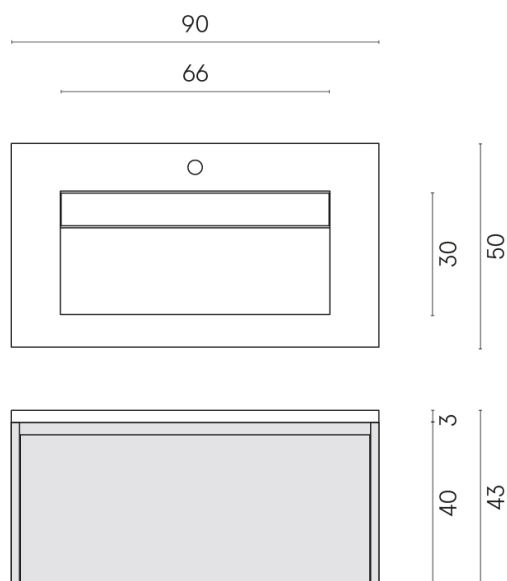

SCHEDA DI CONFIGURAZIONE

Cod. art.:

620810000016

Fly Air

Washbasin 90 Wood

Rivestimento del
prodotto

Room Beige Stone
Honed Satin

I colori e le altre caratteristiche estetiche delle piastrelle presenti nelle illustrazioni presenti sul sito sono puramente indicativi. Guarda sempre i campioni di persona prima dell'acquisto.