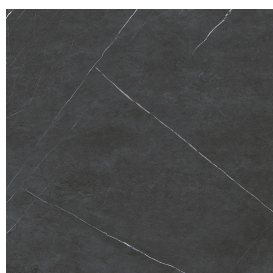

SCHEDA DI CONFIGURAZIONE

Cod. art.:

620810000016

Fly Air

Washbasin 90 Wood

Rivestimento del
prodotto

Metropolis Imperial
Black Matt

I colori e le altre caratteristiche estetiche delle piastrelle presenti nelle illustrazioni presenti sul sito sono puramente indicativi. Guarda sempre i campioni di persona prima dell'acquisto.