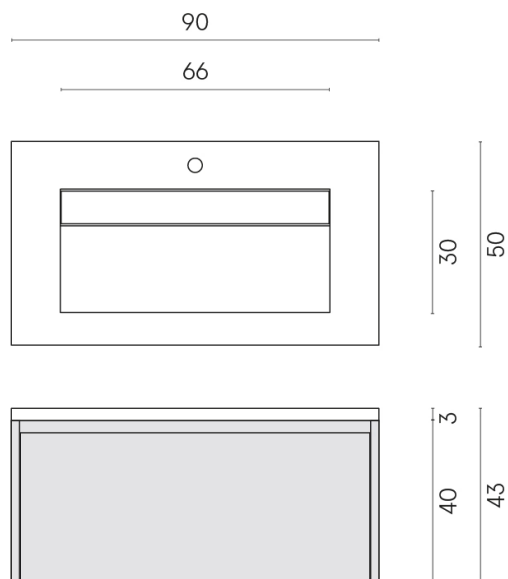

SCHEDA DI CONFIGURAZIONE

Cod. art.:

620810000016

Fly Air

Washbasin 90 Wood

Rivestimento del
prodotto

Eternum Glass Avio
Lux

I colori e le altre caratteristiche estetiche delle piastrelle presenti nelle illustrazioni presenti sul sito sono puramente indicativi. Guarda sempre i campioni di persona prima dell'acquisto.