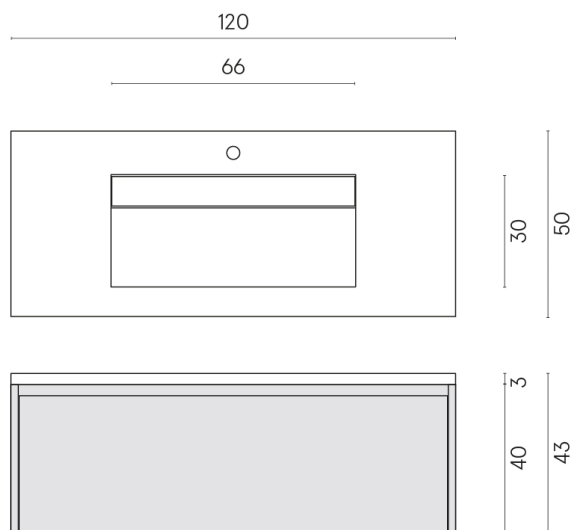

SCHEDA DI CONFIGURAZIONE

Cod. art.: 620810000017

Fly Air

Washbasin 120 Wood

Rivestimento del
prodotto
Millennium Iron Matt

I colori e le altre caratteristiche estetiche delle piastrelle presenti nelle illustrazioni presenti sul sito sono puramente indicativi. Guarda sempre i campioni di persona prima dell'acquisto.