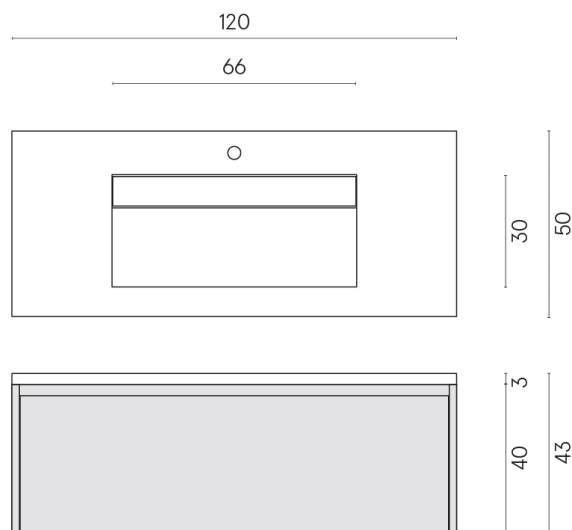

SCHEDA DI CONFIGURAZIONE

Cod. art.: 620810000017

Fly Air

Washbasin 120 Wood

Rivestimento del
prodotto

Continuum Silver
Matt

I colori e le altre caratteristiche estetiche delle piastrelle presenti nelle illustrazioni presenti sul sito sono puramente indicativi. Guarda sempre i campioni di persona prima dell'acquisto.