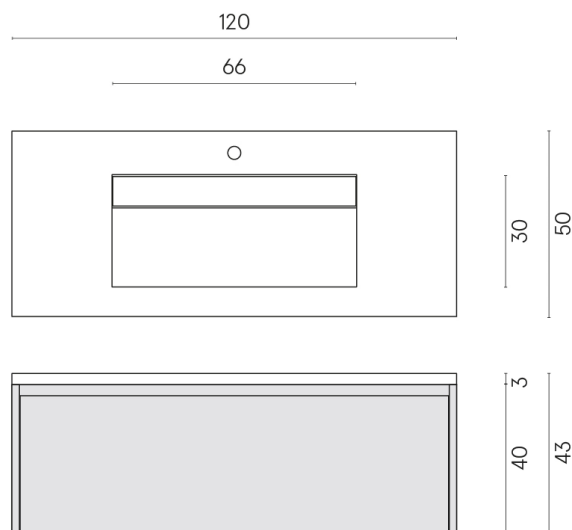

SCHEDA DI CONFIGURAZIONE

Cod. art.: 620810000017

Fly Air

Washbasin 120 Wood

Rivestimento del
prodotto

Continuum Brass
Gold Honed

I colori e le altre caratteristiche estetiche delle piastrelle presenti nelle illustrazioni presenti sul sito sono puramente indicativi. Guarda sempre i campioni di persona prima dell'acquisto.