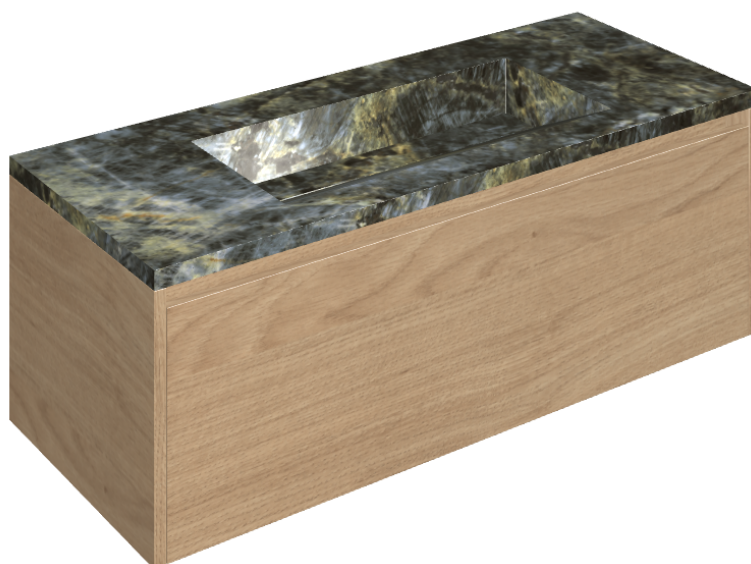

## Washbasin 120 Wood

Rivestimento del  
prodotto

Stellaris Madagascar  
Dark Matt

I colori e le altre caratteristiche estetiche delle piastrelle presenti nelle illustrazioni presenti sul sito sono puramente indicativi. Guarda sempre i campioni di persona prima dell'acquisto.