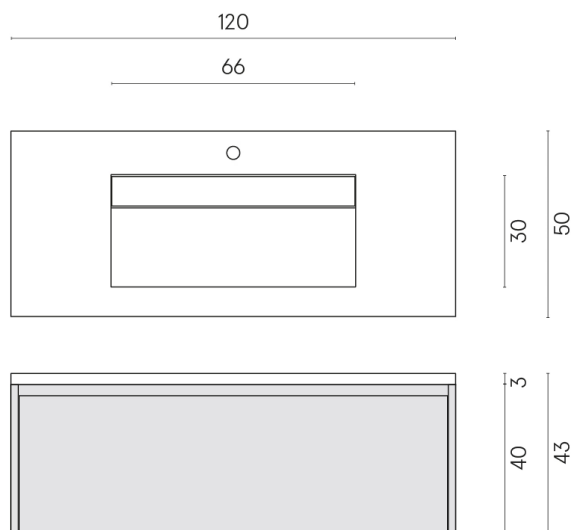

SCHEDA DI CONFIGURAZIONE

Cod. art.: 620810000017

Fly Air

Washbasin 120 Wood

Rivestimento del
prodotto
Avantgarde Iron Matt

I colori e le altre caratteristiche estetiche delle piastrelle presenti nelle illustrazioni presenti sul sito sono puramente indicativi. Guarda sempre i campioni di persona prima dell'acquisto.