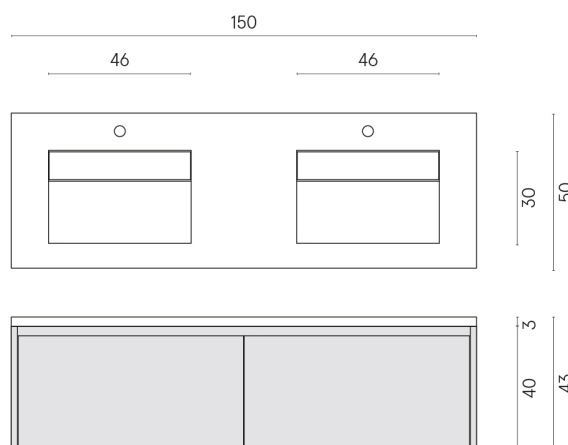

SCHEDA DI CONFIGURAZIONE

Cod. art.:

620810000018

Fly Air

Washbasin Duo 150

Wood

Rivestimento del
prodotto

Charme Deluxe
Arabescato White
Matt