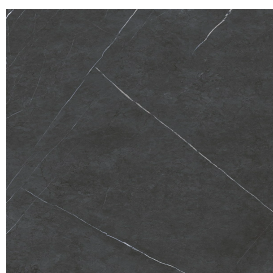

SCHEDA DI CONFIGURAZIONE

Cod. art.:

620810000018

Fly Air

Washbasin Duo 150

Wood

Rivestimento del
prodotto

Metropolis Imperial
Black Matt