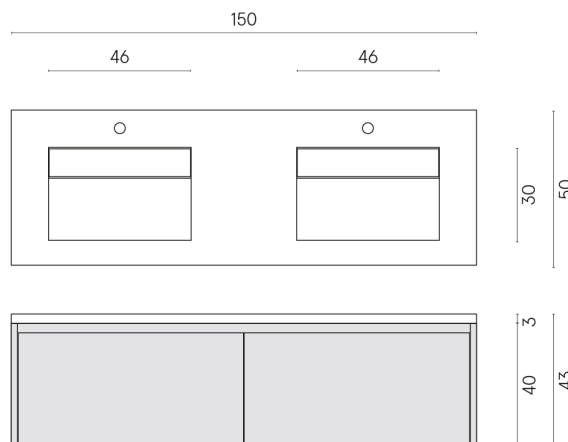

SCHEDA DI CONFIGURAZIONE

Cod. art.:

620810000018

Fly Air

Washbasin Duo 150

Wood

Rivestimento del
prodotto

Stellaris Crystal Pure
Matt