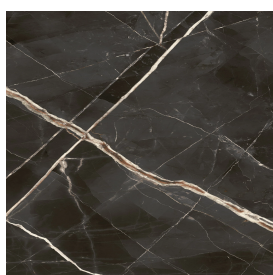

SCHEDA DI CONFIGURAZIONE

Cod. art.: 620810000018

Fly Air

Washbasin Duo 150

Wood

Rivestimento del
prodotto

Stellaris Precious
Black Matt

I colori e le altre caratteristiche estetiche delle piastrelle presenti nelle illustrazioni presenti sul sito sono puramente indicativi. Guarda sempre i campioni di persona prima dell'acquisto.