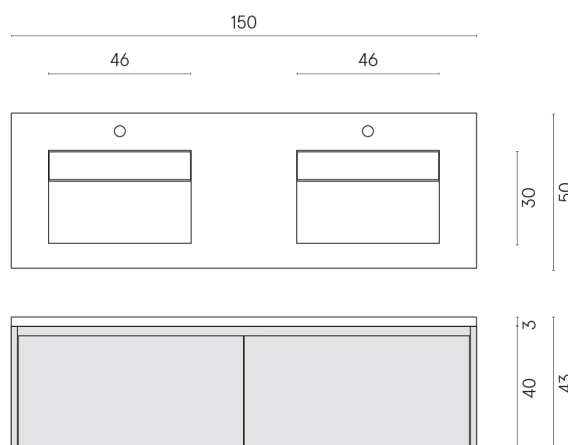

SCHEDA DI CONFIGURAZIONE

Cod. art.: 620810000018

Fly Air

Washbasin Duo 150

Wood

Rivestimento del
prodotto

Avantgarde Black
Matt

I colori e le altre caratteristiche estetiche delle piastrelle presenti nelle illustrazioni presenti sul sito sono puramente indicativi. Guarda sempre i campioni di persona prima dell'acquisto.