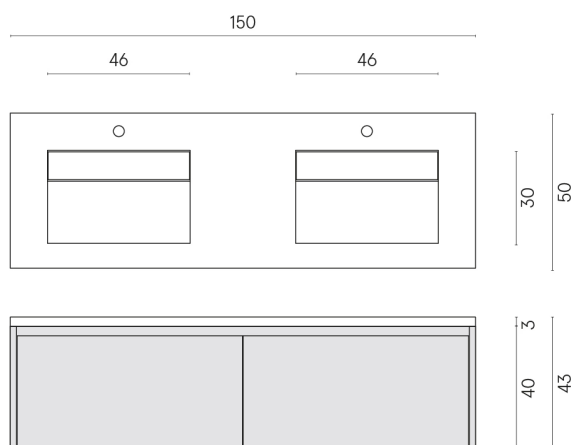

SCHEDA DI CONFIGURAZIONE

Cod. art.: 620810000018

Fly Air

Washbasin Duo 150

Wood

Rivestimento del
prodotto

Avantgarde Silver
Matt

Image not found or type unknown