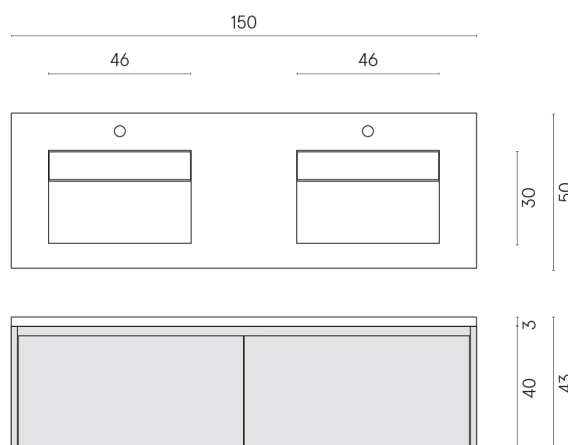

SCHEDA DI CONFIGURAZIONE

Cod. art.: 620810000018

Fly Air

Washbasin Duo 150

Wood

Rivestimento del
prodotto

Avantgarde Calacatta
Warm Honed Satin

I colori e le altre caratteristiche estetiche delle piastrelle presenti nelle illustrazioni presenti sul sito sono puramente indicativi. Guarda sempre i campioni di persona prima dell'acquisto.