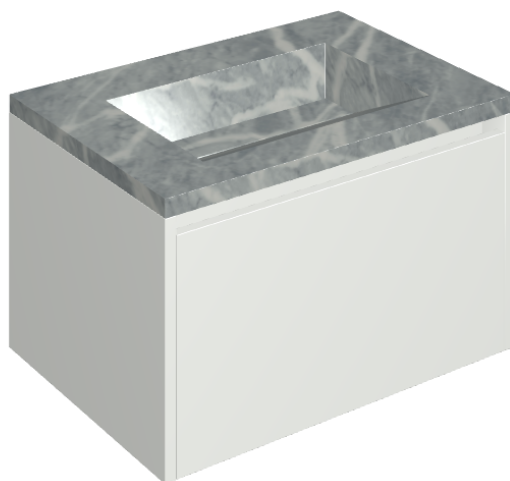

SCHEDA DI CONFIGURAZIONE

Cod. art.: 620810000020

Fly Air

Washbasin 70 White

Rivestimento del
prodotto

Charme Extra Atlantic
Matt

I colori e le altre caratteristiche estetiche delle piastrelle presenti nelle illustrazioni presenti sul sito sono puramente indicativi. Guarda sempre i campioni di persona prima dell'acquisto.

**Trova il punto vendita
autorizzato più vicino:**

<https://yug.italonceramica.ru/ru/home/dealer/>