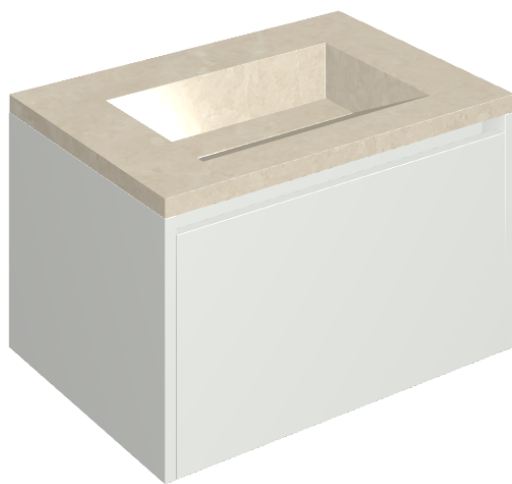

SCHEDA DI CONFIGURAZIONE

Cod. art.: 620810000020

Fly Air

Washbasin 70 White

Rivestimento del
prodotto

Genesis Moon White
Matt

I colori e le altre caratteristiche estetiche delle piastrelle presenti nelle illustrazioni presenti sul sito sono puramente indicativi. Guarda sempre i campioni di persona prima dell'acquisto.

Trova il punto vendita
autorizzato più vicino:

<https://yug.italonceramica.ru/ru/home/dealer/>