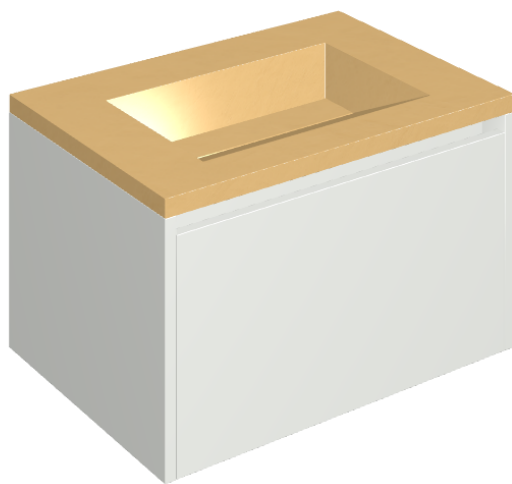

SCHEDA DI CONFIGURAZIONE

Cod. art.: 620810000020

## Washbasin 70 White

Rivestimento del  
prodotto  
Surface Sun Honed  
Satin

I colori e le altre caratteristiche estetiche delle piastrelle presenti nelle illustrazioni presenti sul sito sono puramente indicativi. Guarda sempre i campioni di persona prima dell'acquisto.