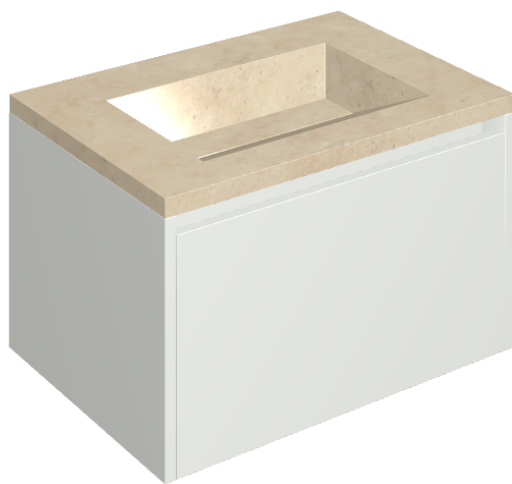

## Washbasin 70 White

Rivestimento del  
prodotto  
Room Beige Stone  
Honed Satin

I colori e le altre caratteristiche estetiche delle piastrelle presenti nelle illustrazioni presenti sul sito sono puramente indicativi. Guarda sempre i campioni di persona prima dell'acquisto.