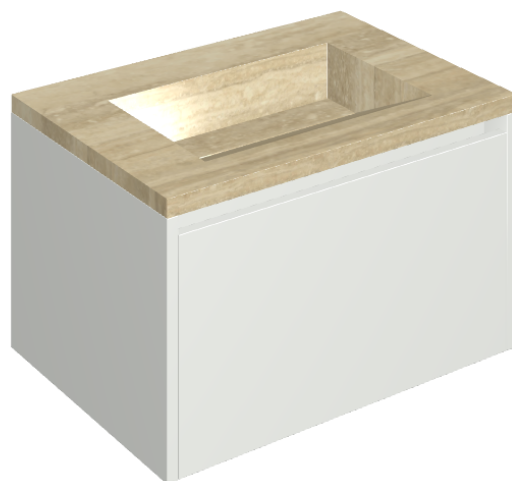

SCHEDA DI CONFIGURAZIONE

Cod. art.: 620810000020

Fly Air

Washbasin 70 White

Rivestimento del
prodotto

Charme Advance
Travertino Romano
Honed Satin

I colori e le altre caratteristiche estetiche delle piastrelle presenti nelle illustrazioni presenti sul sito sono puramente indicativi. Guarda sempre i campioni di persona prima dell'acquisto.