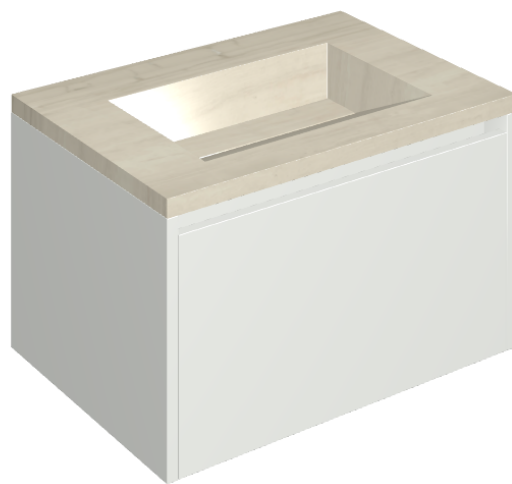

SCHEDA DI CONFIGURAZIONE

Cod. art.: 620810000020

Fly Air

Washbasin 70 White

Rivestimento del prodotto

Charme Advance Silk
Grey Honed Satin

I colori e le altre caratteristiche estetiche delle piastrelle presenti nelle illustrazioni presenti sul sito sono puramente indicativi. Guarda sempre i campioni di persona prima dell'acquisto.