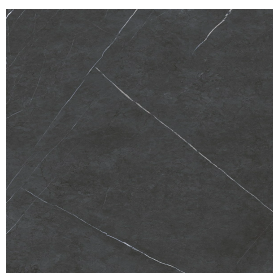

## Washbasin 70 White

Rivestimento del  
prodotto  
Metropolis Imperial  
Black Matt

I colori e le altre caratteristiche estetiche delle piastrelle presenti nelle illustrazioni presenti sul sito sono puramente indicativi. Guarda sempre i campioni di persona prima dell'acquisto.