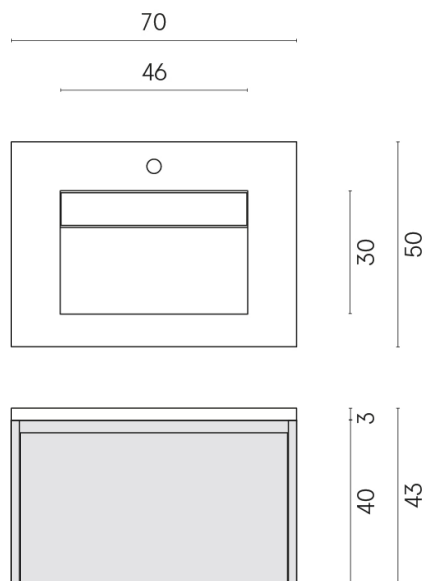

SCHEDA DI CONFIGURAZIONE

Cod. art.: 620810000020

Fly Air

Washbasin 70 White

Rivestimento del
prodotto

Continuum Brass
Gold Honed

I colori e le altre caratteristiche estetiche delle piastrelle presenti nelle illustrazioni presenti sul sito sono puramente indicativi. Guarda sempre i campioni di persona prima dell'acquisto.