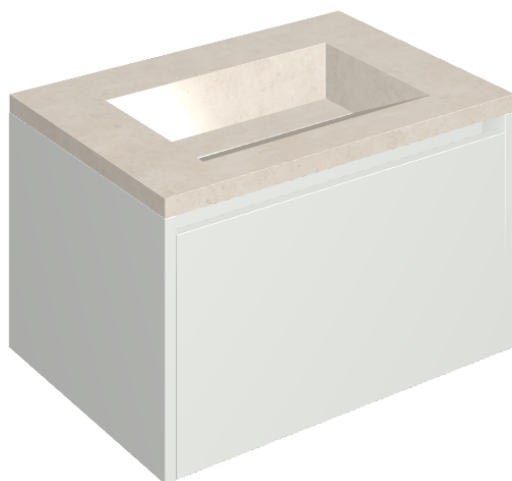

## Washbasin 70 White

Rivestimento del  
prodotto  
Eternum Snow Matt

I colori e le altre caratteristiche estetiche delle piastrelle presenti nelle illustrazioni presenti sul sito sono puramente indicativi. Guarda sempre i campioni di persona prima dell'acquisto.