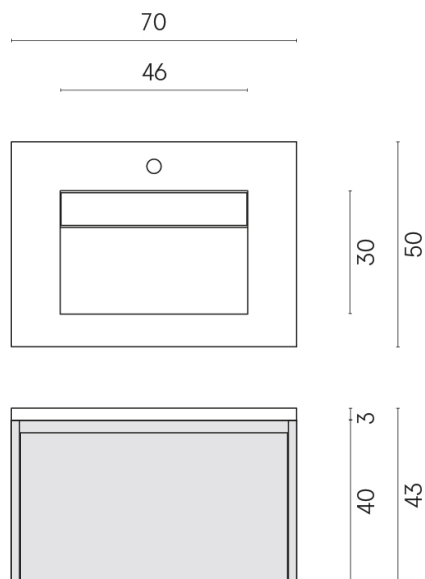

SCHEDA DI CONFIGURAZIONE

Cod. art.: 620810000020

Fly Air

Washbasin 70 White

Rivestimento del
prodotto
Eternum Cream Matt

I colori e le altre caratteristiche estetiche delle piastrelle presenti nelle illustrazioni presenti sul sito sono puramente indicativi. Guarda sempre i campioni di persona prima dell'acquisto.