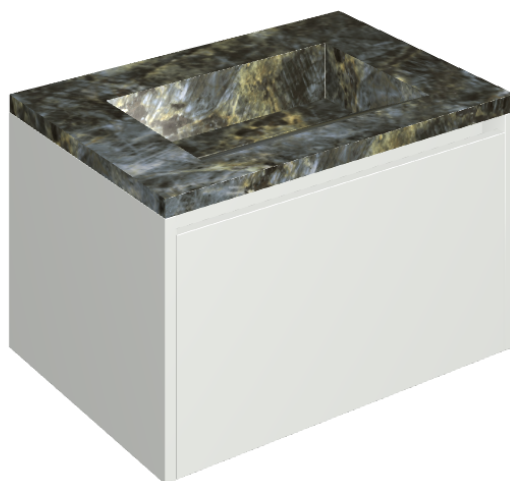

SCHEDA DI CONFIGURAZIONE

Cod. art.:

620810000020

Fly Air

Washbasin 70 White

Rivestimento del
prodotto

Stellaris Madagascar
Dark Matt

I colori e le altre caratteristiche estetiche delle piastrelle presenti nelle illustrazioni presenti sul sito sono puramente indicativi. Guarda sempre i campioni di persona prima dell'acquisto.