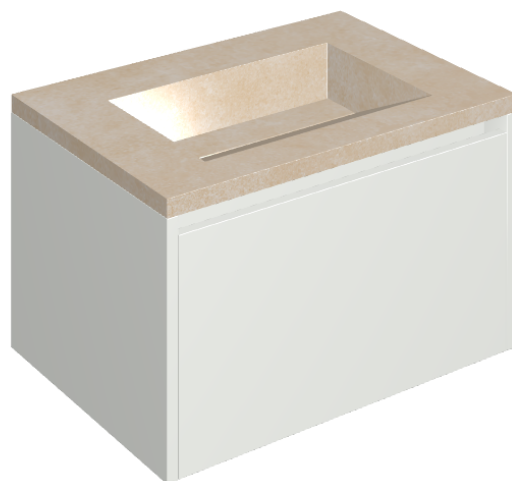

## Washbasin 70 White

Rivestimento del  
prodotto

Materia Magnesio  
Honed Satin

I colori e le altre caratteristiche estetiche delle piastrelle presenti nelle illustrazioni presenti sul sito sono puramente indicativi. Guarda sempre i campioni di persona prima dell'acquisto.