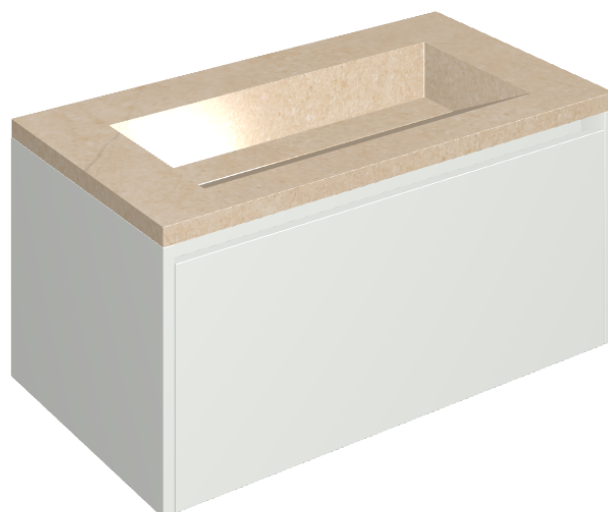

## Washbasin 90 White

Rivestimento del  
prodotto

Contempora Flare  
Honed Satin

I colori e le altre caratteristiche estetiche delle piastrelle presenti nelle illustrazioni presenti sul sito sono puramente indicativi. Guarda sempre i campioni di persona prima dell'acquisto.