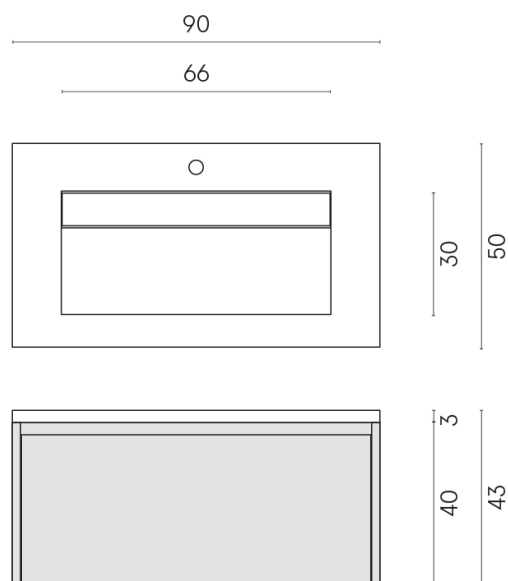

SCHEDA DI CONFIGURAZIONE

Cod. art.: 620810000021

Fly Air

Washbasin 90 White

Rivestimento del
prodotto

Genesis Jupiter Silver
Matt

I colori e le altre caratteristiche estetiche delle piastrelle presenti nelle illustrazioni presenti sul sito sono puramente indicativi. Guarda sempre i campioni di persona prima dell'acquisto.