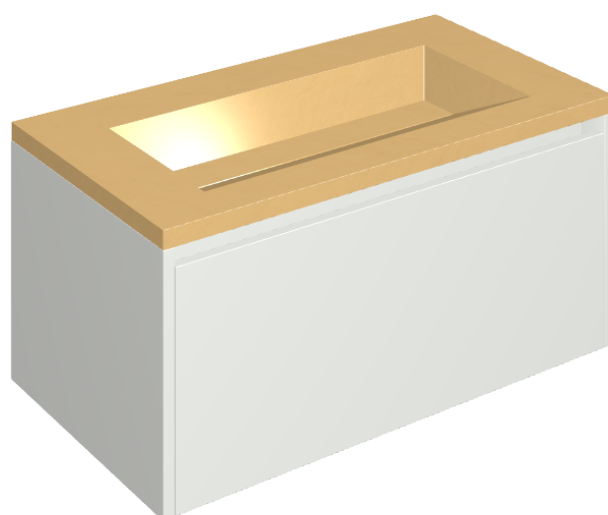

## Washbasin 90 White

Rivestimento del  
prodotto

Surface Sun Honed  
Satin

I colori e le altre caratteristiche estetiche delle piastrelle presenti nelle illustrazioni presenti sul sito sono puramente indicativi. Guarda sempre i campioni di persona prima dell'acquisto.