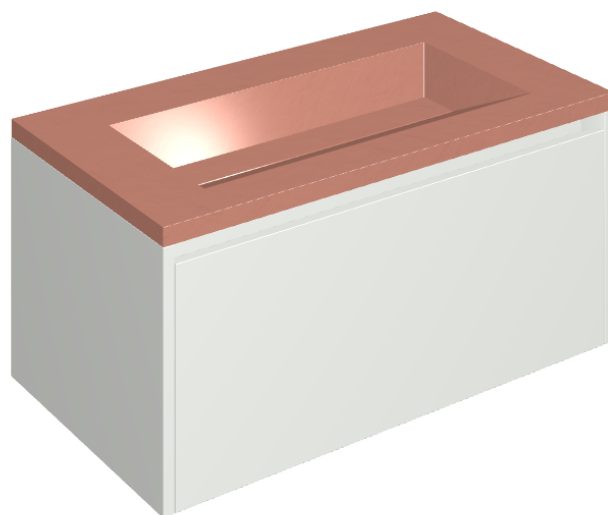

SCHEDA DI CONFIGURAZIONE

Cod. art.:

620810000021

Fly Air

Washbasin 90 White

Rivestimento del
prodotto

Surface Scarlet
Honed Satin

I colori e le altre caratteristiche estetiche delle piastrelle presenti nelle illustrazioni presenti sul sito sono puramente indicativi. Guarda sempre i campioni di persona prima dell'acquisto.