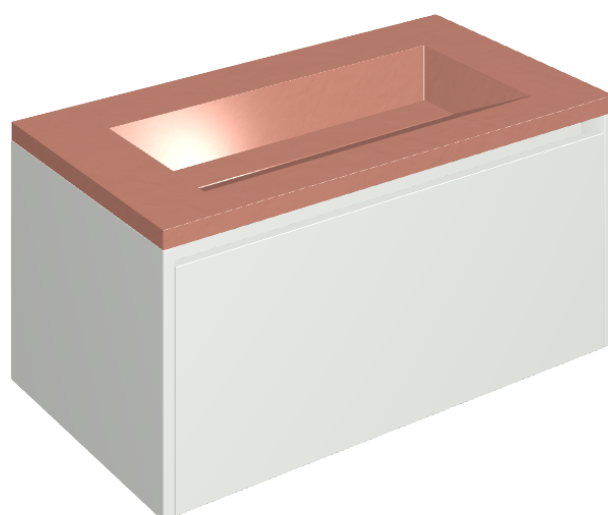

SCHEDA DI CONFIGURAZIONE

Cod. art.:

620810000021

Fly Air

Washbasin 90 White

Rivestimento del
prodotto

Surface Scarlet
Honed Satin

I colori e le altre caratteristiche estetiche delle piastrelle presenti nelle illustrazioni presenti sul sito sono puramente indicativi. Guarda sempre i campioni di persona prima dell'acquisto.