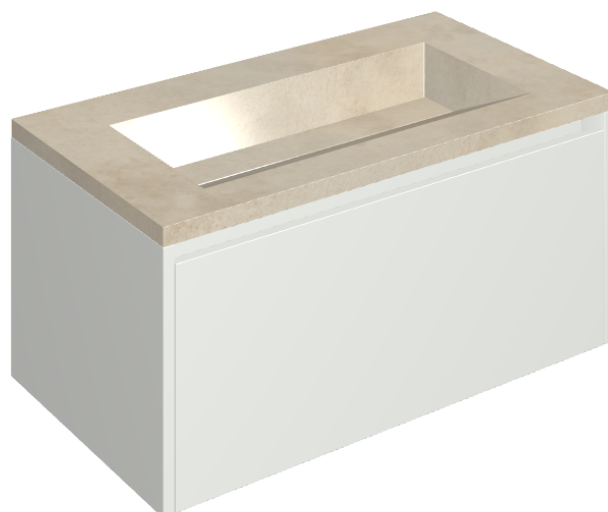

## Washbasin 90 White

Rivestimento del  
prodotto

Millennium Dust Matt

I colori e le altre caratteristiche estetiche delle piastrelle presenti nelle illustrazioni presenti sul sito sono puramente indicativi. Guarda sempre i campioni di persona prima dell'acquisto.