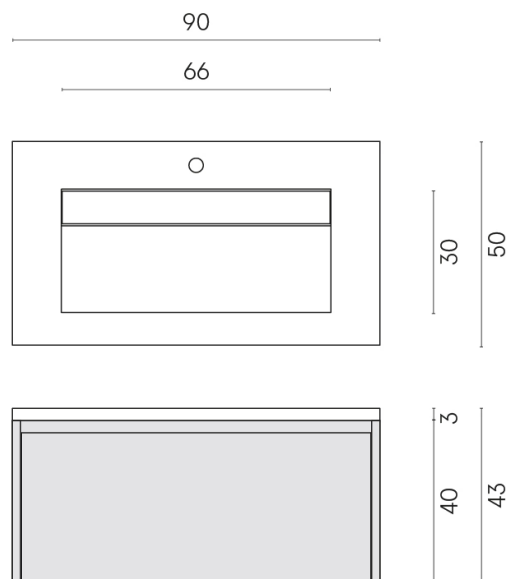

SCHEDA DI CONFIGURAZIONE

Cod. art.:

620810000021

Fly Air

Washbasin 90 White

Rivestimento del
prodotto

Charme Advance
Alabastro White Matt

I colori e le altre caratteristiche estetiche delle piastrelle presenti nelle illustrazioni presenti sul sito sono puramente indicativi. Guarda sempre i campioni di persona prima dell'acquisto.

**Trova il punto vendita
autorizzato più vicino:**

<https://yug.italonceramica.ru/ru/home/dealer/>

ITALON HOME

© COPYRIGHT ITALON - АО Керамогранитный завод 142800, Россия, Московская область, г. Ступино, Староситненское шоссе, вл. 32 - Тел. +7 495 2251322 / Факс +7 495 2251346