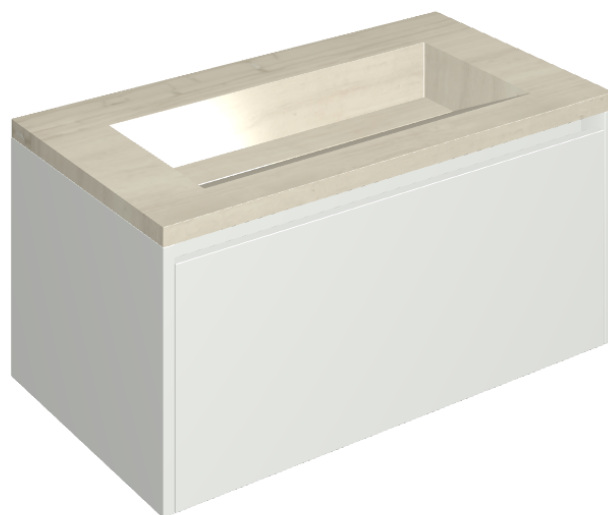

SCHEDA DI CONFIGURAZIONE

Cod. art.: 620810000021

Fly Air

Washbasin 90 White

Rivestimento del prodotto

Charme Advance Silk
Grey Honed Satin

I colori e le altre caratteristiche estetiche delle piastrelle presenti nelle illustrazioni presenti sul sito sono puramente indicativi. Guarda sempre i campioni di persona prima dell'acquisto.