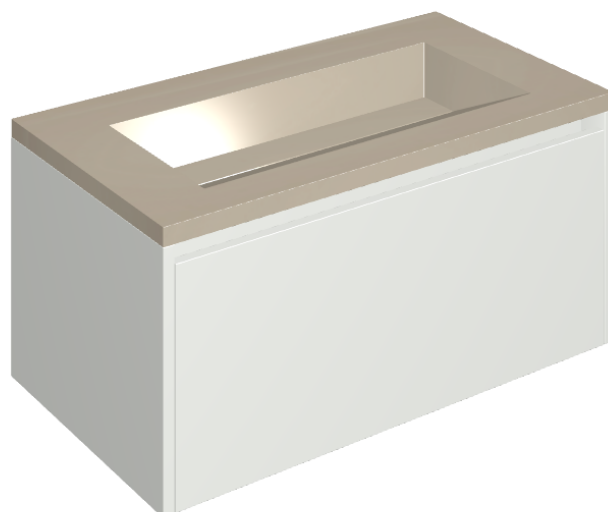

SCHEDA DI CONFIGURAZIONE

Cod. art.:

620810000021

Fly Air

Washbasin 90 White

Rivestimento del
prodotto

Metropolis Glass
Powder Lux

I colori e le altre caratteristiche estetiche delle piastrelle presenti nelle illustrazioni presenti sul sito sono puramente indicativi. Guarda sempre i campioni di persona prima dell'acquisto.