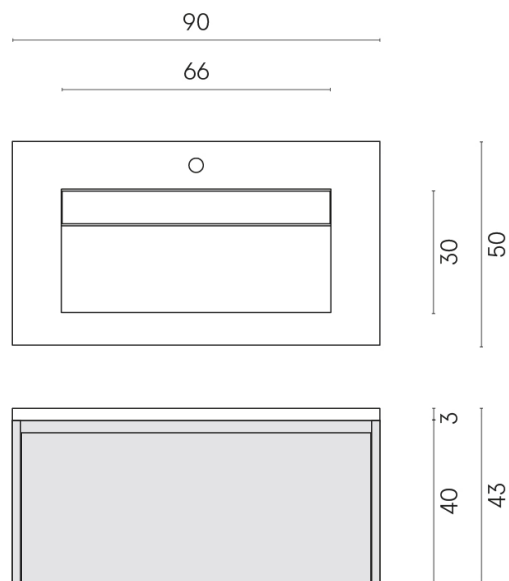

SCHEDA DI CONFIGURAZIONE

Cod. art.: 620810000021

Fly Air

Washbasin 90 White

Rivestimento del
prodotto

Continuum Silver
Matt

I colori e le altre caratteristiche estetiche delle piastrelle presenti nelle illustrazioni presenti sul sito sono puramente indicativi. Guarda sempre i campioni di persona prima dell'acquisto.